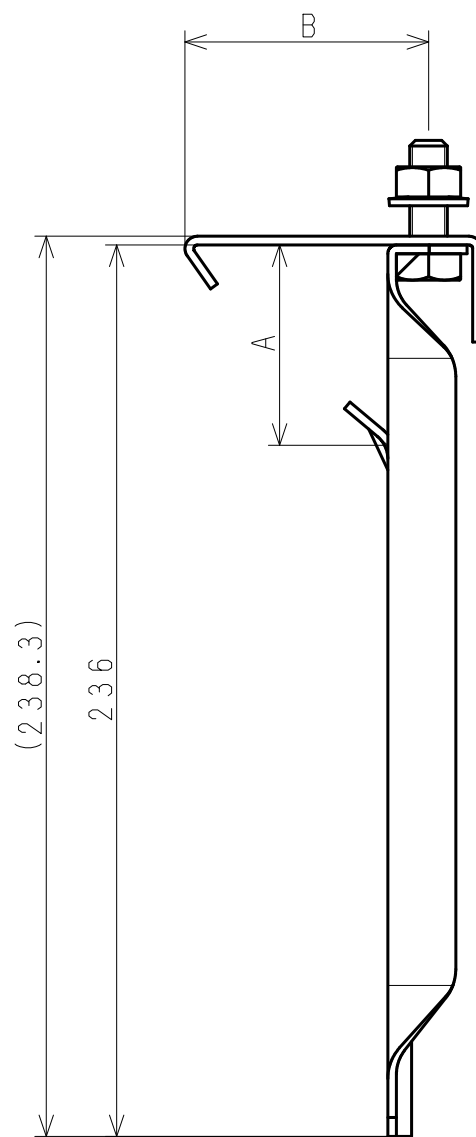

| 名称 | 識別刻印 | A寸法 | B寸法 | 適合アングルサイズ |
|-----|------|-----|------|-----------|
| L40 | L40 | 41 | 54.5 | L40 t3~5 |
| L50 | L50 | 53 | 64.5 | L50 t4~6 |
| L65 | L65 | 68 | 79.5 | L65 t6 |

| コード | 型式 | 品目名 |
|--------|-------|----------------|
| 600113 | ハゼII型 | Vストッパー L40 ドブ |
| 600122 | ハゼII型 | Vストッパー L40 ステン |
| 600114 | ハゼII型 | Vストッパー L50 ドブ |
| 600123 | ハゼII型 | Vストッパー L50 ステン |
| 600115 | ハゼII型 | Vストッパー L65 ドブ |
| 600124 | ハゼII型 | Vストッパー L65 ステン |

| 日付(改版日) | 尺度 | 区分 | 図番 |
|------------|-----|------|----------|
| 2019.03.12 | 1:2 | 999A | 15M030/1 |