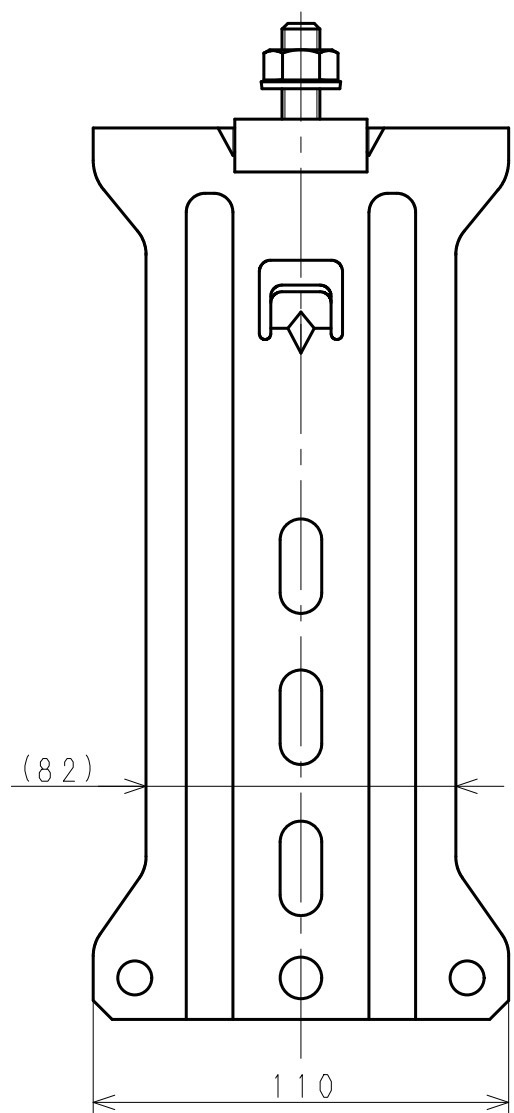

| 名称 | 識別刻印 | A寸法 | B寸法 | 適合アングルサイズ |
|-----|------|-----|------|-----------|
| L40 | L40 | 41 | 54.5 | L40 t3~5 |
| L50 | L50 | 53 | 64.5 | L50 t4~6 |
| L65 | L65 | 68 | 79.5 | L65 t6 |

| コード | 型式 | 品目名 |
|--------|-------|----------------|
| 600113 | ハゼII型 | Vストッパー L40 ドブ |
| 600122 | ハゼII型 | Vストッパー L40 ステン |
| 600114 | ハゼII型 | Vストッパー L50 ドブ |
| 600123 | ハゼII型 | Vストッパー L50 ステン |
| 600115 | ハゼII型 | Vストッパー L65 ドブ |
| 600124 | ハゼII型 | Vストッパー L65 ステン |

| 日付(改版日) | 尺度 | 区分 | 図番 |
|------------|-----|------|----------|
| 2019.03.12 | 1:2 | 999A | 15M030/1 |