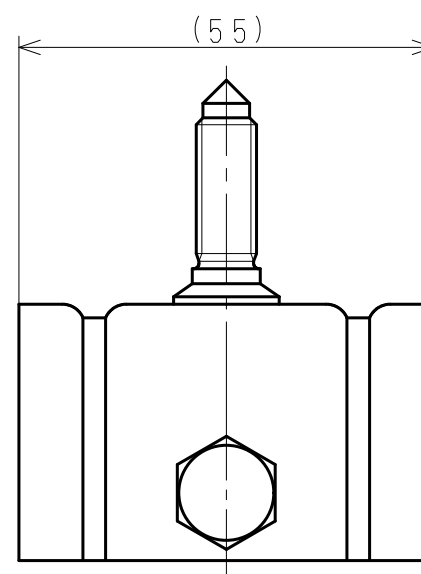

付属品

コード	型式	品目名
190258	ハゼ式 棟金具	T-55 剣先ボルト 5/16 クロメートハイセット付
190256	ハゼ式 棟金具	T-55 剣先ボルト付 5/16 RSハイセット付
190260	ハゼ式 棟金具	T-55 剣先ボルト 5/16 SUSハイセット付

日付(改版日)	尺度	区分	図番
2017.05.23	1:1	999A	161000711