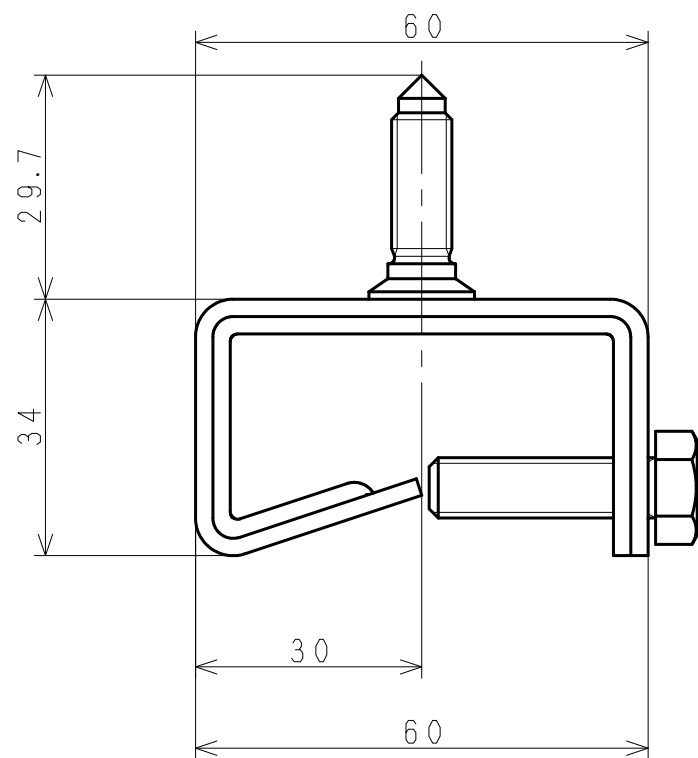

付属品

コード	型式	品目名
190258	ハゼ式 棟金具	T-55 剣先ボルト 5/16 クロメートハイセット付
190256	ハゼ式 棟金具	T-55 剣先ボルト付 5/16 RSハイセット付
190260	ハゼ式 棟金具	T-55 剣先ボルト 5/16 SUSハイセット付

日付(改版日)	尺度	区分	図番
2017.05.23	1:1	999A	161000711