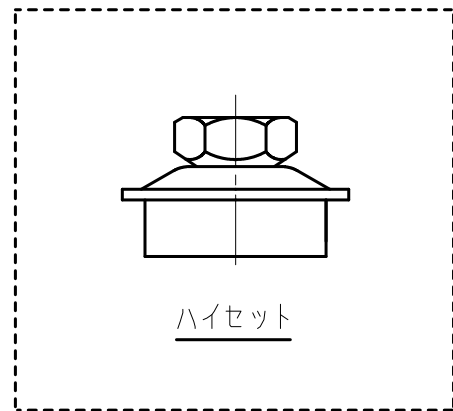

付属品

コード	型式	品目名
190258	ハゼ式 棟金具	T-55 剣先ボルト 5/16 クロメートハイセット付
190256	ハゼ式 棟金具	T-55 剣先ボルト付 5/16 RSハイセット付
190260	ハゼ式 棟金具	T-55 剣先ボルト 5/16 SUSハイセット付

日付(改版日)	尺度	区分	図番
2017.05.23	1:1	999A	161000711