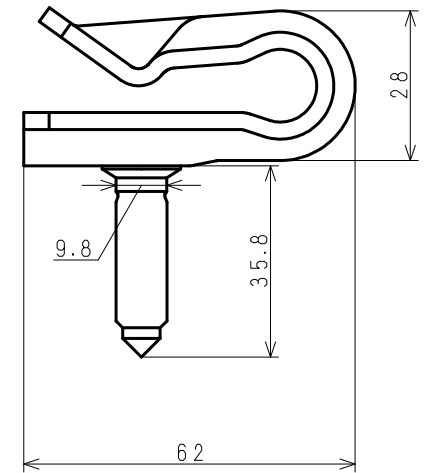

4点セット付属品

5/16		
	六角ナット5/16	平座金
	1	1
		
	フェルトパッキン	山座金
	1	1

4点セット付属品

3/8		
	六角ナット3/8	平座金
	1	1
		
	フェルトパッキン	山座金
	1	1

コード	型式	品目名
434515J	重ね式 H611	吊り吉 5/16ステン剣先 4点セット付
434520J	重ね式 H611	吊り吉 5/16オールステン 4点セット付
434615J	重ね式 H611	吊り吉 3/8ステン剣先 4点セット付
434620J	重ね式 H611	吊り吉 3/8オールステン 4点セット付

日付(改版日)	尺度	区分	図番
2014.12.18	1:1	999A	0,3,H,0,0,8,4