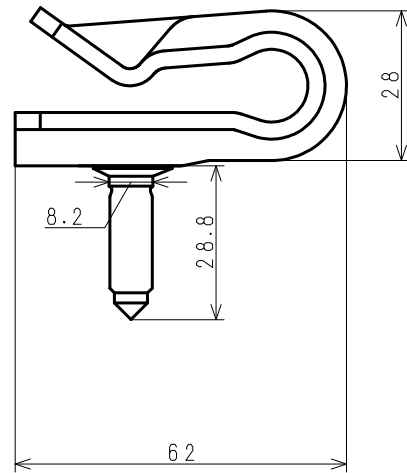

4点セット付属品

5/16		
	六角ナット5/16	平座金
	1	1
		
	フェルトパッキン	山座金
	1	1

4点セット付属品

3/8		
	六角ナット3/8	平座金
	1	1
		
	フェルトパッキン	山座金
	1	1

コード	型式	品目名
434515J	重ね式 H611	吊り吉 5/16ステン剣先 4点セット付
434520J	重ね式 H611	吊り吉 5/16オールステン 4点セット付
434615J	重ね式 H611	吊り吉 3/8ステン剣先 4点セット付
434620J	重ね式 H611	吊り吉 3/8オールステン 4点セット付

日付(改版日)	尺度	区分	図番
2014.12.18	1:1	999A	0,3,H,0,0,8,4