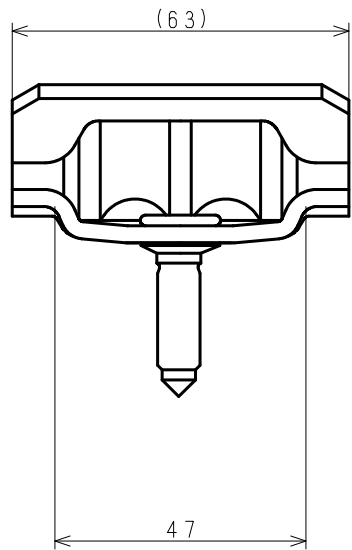

4点セット付属品

5/16		
	六角ナット5/16	平座金
	1	1
		
	フェルトパッキン	山座金
	1	1

4点セット付属品

3/8		
	六角ナット3/8	平座金
	1	1
		
	フェルトパッキン	山座金
	1	1

コード	型式	品目名
434515J	重ね式 H611	吊り吉 5/16ステン剣先 4点セット付
434520J	重ね式 H611	吊り吉 5/16オールステン 4点セット付
434615J	重ね式 H611	吊り吉 3/8ステン剣先 4点セット付
434620J	重ね式 H611	吊り吉 3/8オールステン 4点セット付

日付(改版日)	尺度	区分	図番
2014.12.18	1:1	999A	0,3,H,0,0,8,4