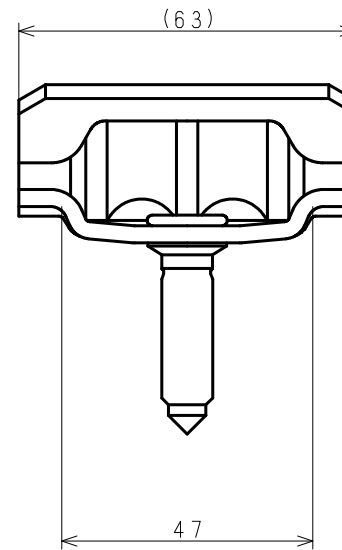

4点セット付属品

5/16		
	六角ナット5/16	平座金
	1	1
		
	フェルトパッキン	山座金
	1	1

4点セット付属品

3/8		
	六角ナット3/8	平座金
	1	1
		
	フェルトパッキン	山座金
	1	1

コード	型式	品目名
434515J	重ね式 H611	吊り吉 5/16ステン剣先 4点セット付
434520J	重ね式 H611	吊り吉 5/16オールステン 4点セット付
434615J	重ね式 H611	吊り吉 3/8ステン剣先 4点セット付
434620J	重ね式 H611	吊り吉 3/8オールステン 4点セット付

日付(改版日)	尺度	区分	図番
2014.12.18	1:1	999A	0,3,H,0,0,8,4