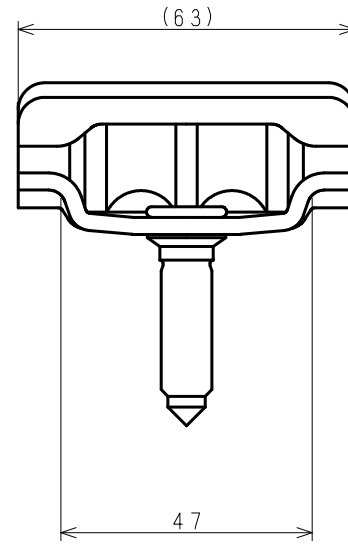

4点セット付属品

5/16		
	六角ナット 5/16	平座金
	1	1
		
	フェルトパッキン	山座金
	1	1

4点セット付属品

3/8		
	六角ナット 3/8	平座金
	1	1
		
	フェルトパッキン	山座金
	1	1

コード	型式	品目名
434500J	重ね式 H611	吊り吉 5/16クロメート 4点セット付
434510J	重ね式 H611	吊り吉 5/16ドブメッキ 4点セット付
434600J	重ね式 H611	吊り吉 3/8クロメート 4点セット付
434610J	重ね式 H611	吊り吉 3/8ドブメッキ 4点セット付

日付(改版日)	尺度	区分	図番
2015.09.03	1:1	999A	1,4,K0,3,3,2