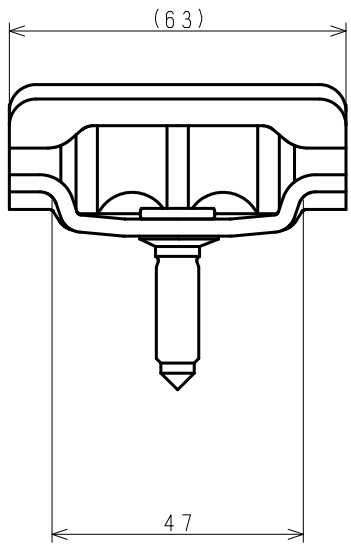

4点セット付属品

5/16		
	六角ナット 5/16	平座金
	1	1
		
	フェルトパッキン	山座金
	1	1

4点セット付属品

3/8		
	六角ナット 3/8	平座金
	1	1
		
	フェルトパッキン	山座金
	1	1

コード	型式	品目名
434500J	重ね式 H611	吊り吉 5/16クロメート 4点セット付
434510J	重ね式 H611	吊り吉 5/16ドブメッキ 4点セット付
434600J	重ね式 H611	吊り吉 3/8クロメート 4点セット付
434610J	重ね式 H611	吊り吉 3/8ドブメッキ 4点セット付

日付(改版日)	尺度	区分	図番
2015.09.03	1:1	999A	1,4,K0,3,3,2