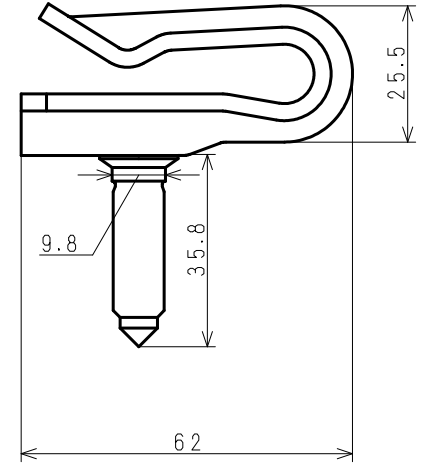

4点セット付属品

5/16		
	六角ナット 5/16	平座金
	1	1
		
	フェルトパッキン	山座金
	1	1

4点セット付属品

3/8		
	六角ナット 3/8	平座金
	1	1
		
	フェルトパッキン	山座金
	1	1

コード	型式	品目名
434500J	重ね式 H611	吊り吉 5/16クロメート 4点セット付
434510J	重ね式 H611	吊り吉 5/16ドブメッキ 4点セット付
434600J	重ね式 H611	吊り吉 3/8クロメート 4点セット付
434610J	重ね式 H611	吊り吉 3/8ドブメッキ 4点セット付

日付(改版日)	尺度	区分	図番
2015.09.03	1:1	999A	1,4,K0,3,3,2