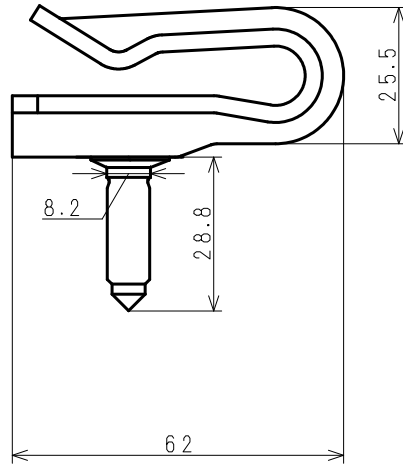

4点セット付属品

5/16		
	六角ナット 5/16	平座金
	1	1
		
	フェルトパッキン	山座金
	1	1

4点セット付属品

3/8		
	六角ナット 3/8	平座金
	1	1
		
	フェルトパッキン	山座金
	1	1

コード	型式	品目名
434500J	重ね式 H611	吊り吉 5/16クロメート 4点セット付
434510J	重ね式 H611	吊り吉 5/16ドブメッキ 4点セット付
434600J	重ね式 H611	吊り吉 3/8クロメート 4点セット付
434610J	重ね式 H611	吊り吉 3/8ドブメッキ 4点セット付

日付(改版日)	尺度	区分	図番
2015.09.03	1:1	999A	1,4,K0,3,3,2