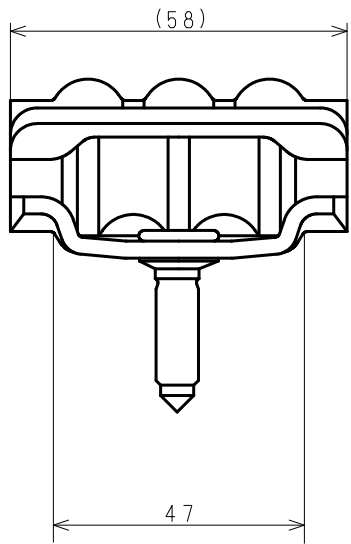

4点セット付属品

5/16		
	六角ナット5/16	平座金
	1	1
		
	フェルトパッキン	山座金
	1	1

4点セット付属品

3/8		
	六角ナット3/8	平座金
	1	1
		
	フェルトパッキン	山座金
	1	1

コード	型式	品目名
434530	重ね式 H1216	吊り吉 5/16クロメート 4点セット付
434540	重ね式 H1216	吊り吉 5/16ドブメッキ 4点セット付
434545	重ね式 H1216	吊り吉 5/16ステン剣先 4点セット付
434550	重ね式 H1216	吊り吉 5/16オールステン 4点セット付
434630	重ね式 H1216	吊り吉 3/8クロメート 4点セット付
434640	重ね式 H1216	吊り吉 3/8ドブメッキ 4点セット付
434645	重ね式 H1216	吊り吉 3/8ステン剣先 4点セット付
434650	重ね式 H1216	吊り吉 3/8オールステン 4点セット付

日付(改版日)	尺度	区分	図番
2019.07.23	1:1	999A	1,5,A,0,1,6,1,1