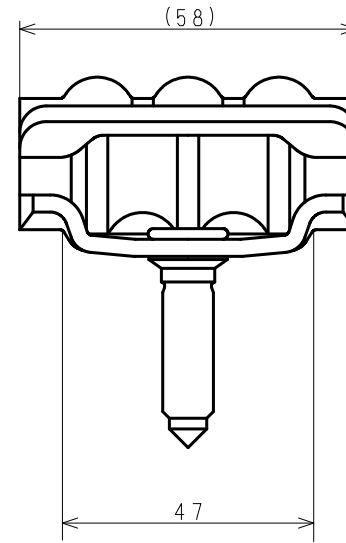

4点セット付属品

5/16		
	六角ナット5/16	平座金
	1	1
		
	フェルトパッキン	山座金
	1	1

4点セット付属品

3/8		
	六角ナット3/8	平座金
	1	1
		
	フェルトパッキン	山座金
	1	1

コード	型式	品目名
434530	重ね式 H1216	吊り吉 5/16クロメート 4点セット付
434540	重ね式 H1216	吊り吉 5/16ドブメッキ 4点セット付
434545	重ね式 H1216	吊り吉 5/16ステン剣先 4点セット付
434550	重ね式 H1216	吊り吉 5/16オールステン 4点セット付
434630	重ね式 H1216	吊り吉 3/8クロメート 4点セット付
434640	重ね式 H1216	吊り吉 3/8ドブメッキ 4点セット付
434645	重ね式 H1216	吊り吉 3/8ステン剣先 4点セット付
434650	重ね式 H1216	吊り吉 3/8オールステン 4点セット付

日付(改版日)	尺度	区分	図番
2019.07.23	1:1	999A	1,5,A,0,1,6,1,1