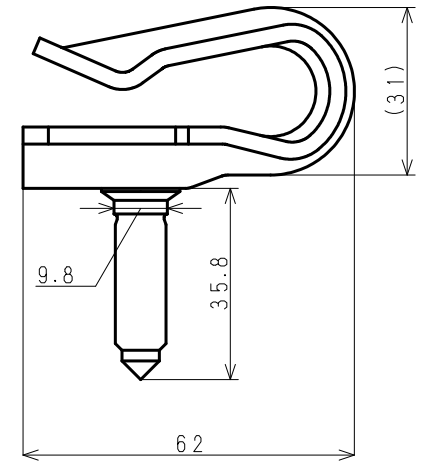

4点セット付属品

5/16		
	六角ナット5/16	平座金
	1	1
		
	フェルトパッキン	山座金
	1	1

4点セット付属品

3/8		
	六角ナット3/8	平座金
	1	1
		
	フェルトパッキン	山座金
	1	1

コード	型式	品目名
434530	重ね式 H1216	吊り吉 5/16クロメート 4点セット付
434540	重ね式 H1216	吊り吉 5/16ドブメッキ 4点セット付
434545	重ね式 H1216	吊り吉 5/16ステン剣先 4点セット付
434550	重ね式 H1216	吊り吉 5/16オールステン 4点セット付
434630	重ね式 H1216	吊り吉 3/8クロメート 4点セット付
434640	重ね式 H1216	吊り吉 3/8ドブメッキ 4点セット付
434645	重ね式 H1216	吊り吉 3/8ステン剣先 4点セット付
434650	重ね式 H1216	吊り吉 3/8オールステン 4点セット付

日付(改版日)	尺度	区分	図番
2019.07.23	1:1	999A	1,5,A,0,1,6,1,1