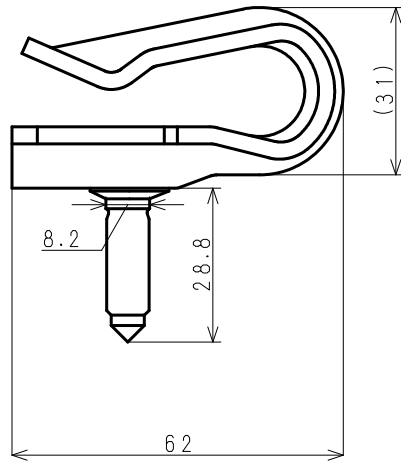

4点セット付属品

5/16		
	六角ナット5/16	平座金
	1	1
		
	フェルトパッキン	山座金
	1	1

4点セット付属品

3/8		
	六角ナット3/8	平座金
	1	1
		
	フェルトパッキン	山座金
	1	1

コード	型式	品目名
434530	重ね式 H1216	吊り吉 5/16クロメート 4点セット付
434540	重ね式 H1216	吊り吉 5/16ドブメッキ 4点セット付
434545	重ね式 H1216	吊り吉 5/16ステン剣先 4点セット付
434550	重ね式 H1216	吊り吉 5/16オールステン 4点セット付
434630	重ね式 H1216	吊り吉 3/8クロメート 4点セット付
434640	重ね式 H1216	吊り吉 3/8ドブメッキ 4点セット付
434645	重ね式 H1216	吊り吉 3/8ステン剣先 4点セット付
434650	重ね式 H1216	吊り吉 3/8オールステン 4点セット付

日付(改版日)	尺度	区分	図番
2019.07.23	1:1	999A	1,5,A,0,1,6,1,1