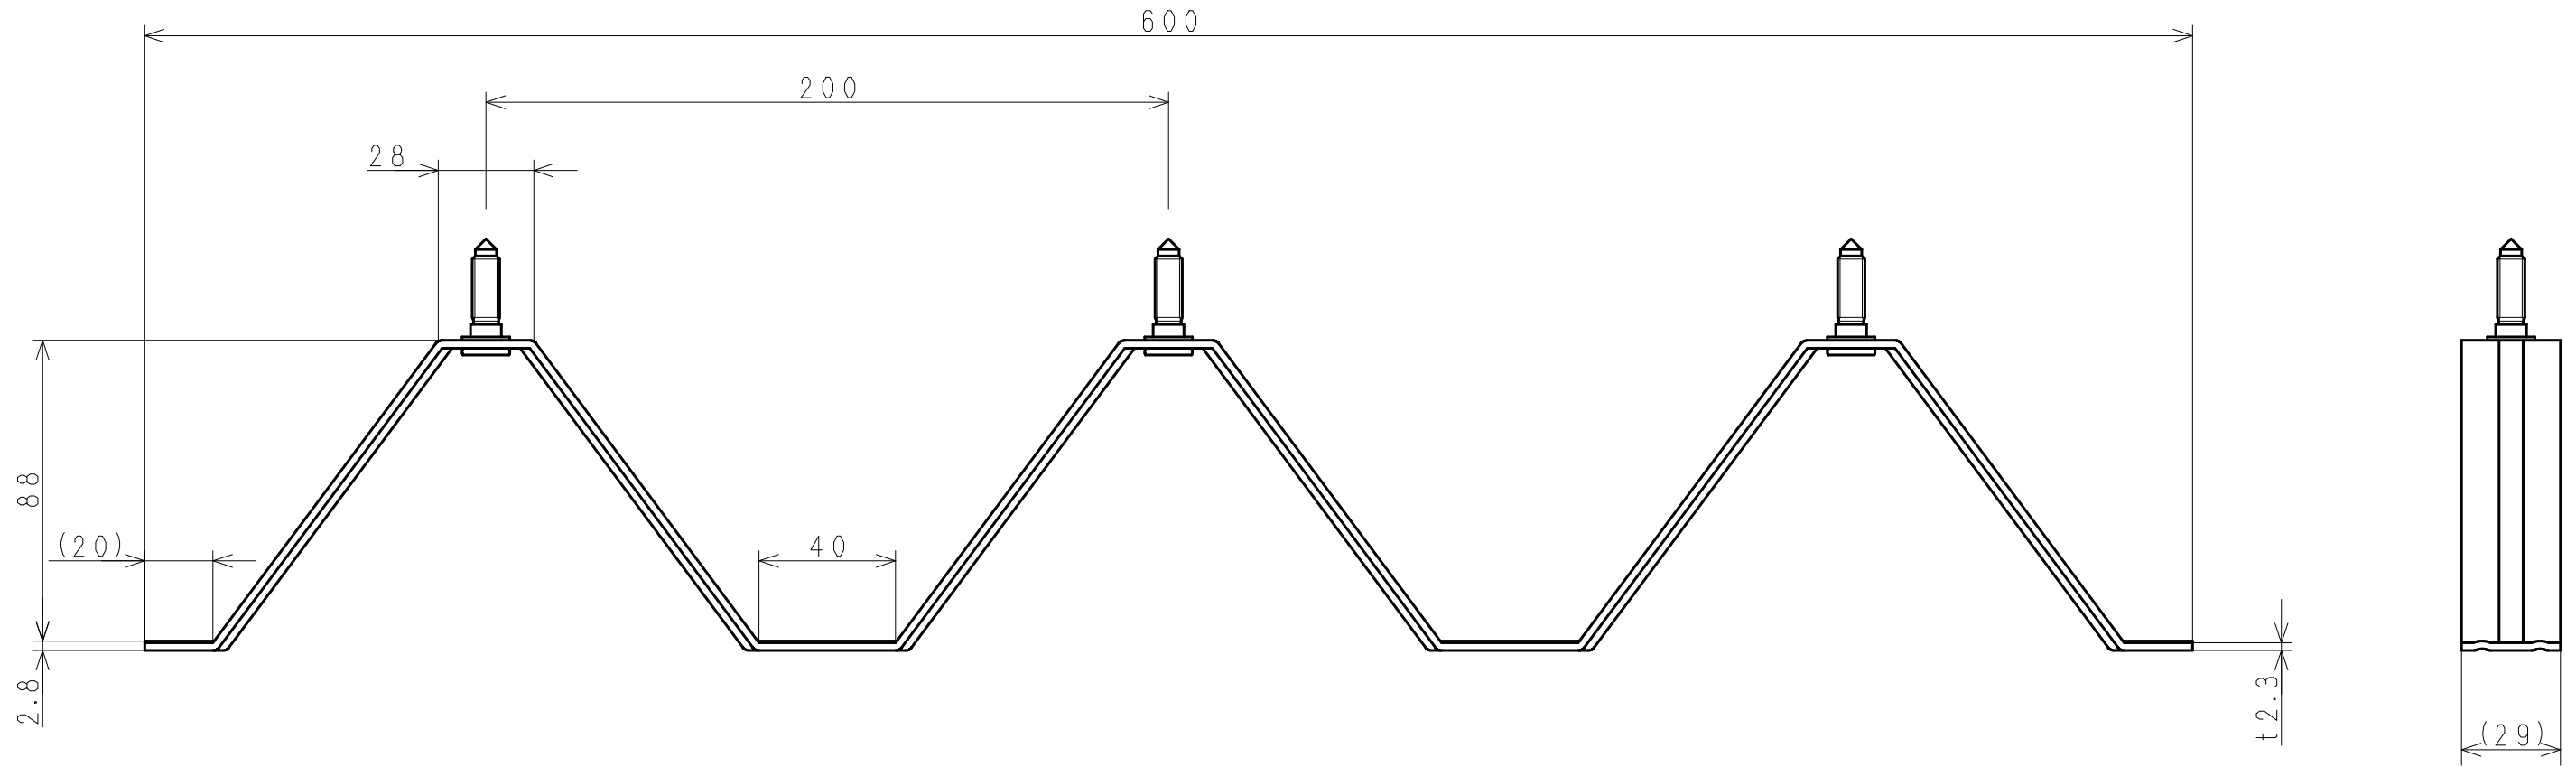

付属品

コード	型式	品目名
010310SCR	88タイプ ステン剣先 5/16	クイックフレーム ステンケプス+CRゴムパッキン
010610SCR	88タイプ ステン剣先 M8	クイックフレーム ステンケプス+CRゴムパッキン

日付(改版日)	尺度	区分	図番
2020.06.16	1:2	999A	2020U50110