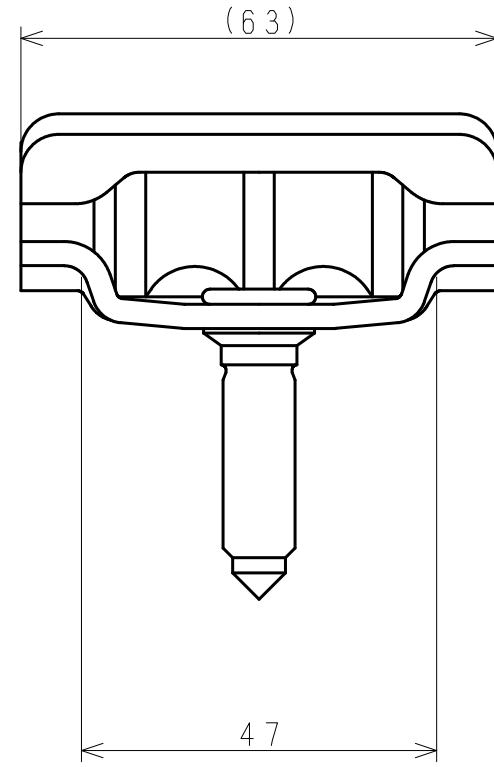

4点セット付属品

5/16		
	六角ナット5/16	平座金
	1	1
		
	フェルトパッキン	山座金
	1	1

4点セット付属品

3/8		
	六角ナット3/8	平座金
	1	1
		
	フェルトパッキン	山座金
	1	1

コード	型式	品目名
434500J	重ね式 H611	吊り吉 5/16クロメート 4点セット付
434510J	重ね式 H611	吊り吉 5/16ドブメッキ 4点セット付
434600J	重ね式 H611	吊り吉 3/8クロメート 4点セット付
434610J	重ね式 H611	吊り吉 3/8ドブメッキ 4点セット付

日付(改版日)	尺度	区分	図番
2022.06.01	1:1	999A	14K10313