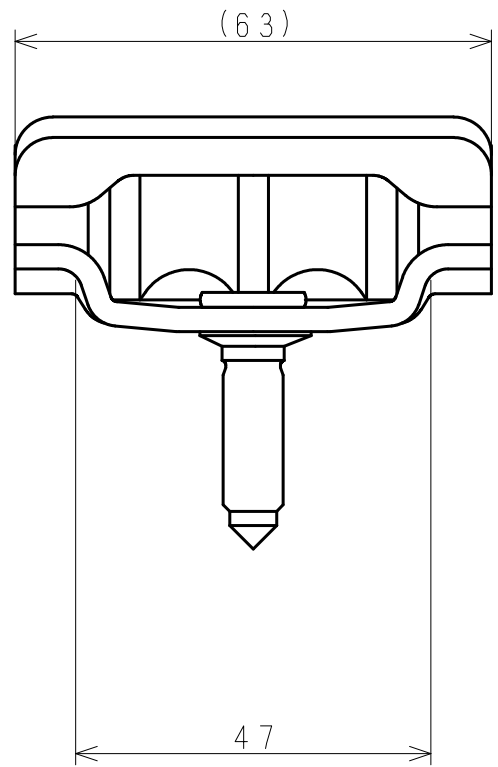

4点セット付属品

5/16		
	六角ナット5/16	平座金
	1	1
		
	フェルトパッキン	山座金
	1	1

4点セット付属品

3/8		
	六角ナット3/8	平座金
	1	1
		
	フェルトパッキン	山座金
	1	1

コード	型式	品目名
434500J	重ね式 H611	吊り吉 5/16クロメート 4点セット付
434510J	重ね式 H611	吊り吉 5/16ドブメッキ 4点セット付
434600J	重ね式 H611	吊り吉 3/8クロメート 4点セット付
434610J	重ね式 H611	吊り吉 3/8ドブメッキ 4点セット付

日付(改版日)	尺度	区分	図番
2022.06.01	1:1	999A	14K10313