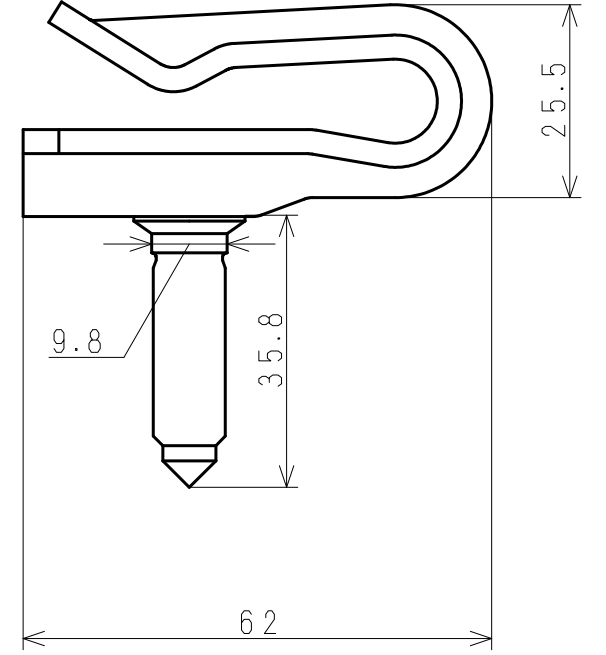

4点セット付属品

5/16		
	六角ナット5/16	平座金
	1	1
		
	フェルトパッキン	山座金
	1	1

4点セット付属品

3/8		
	六角ナット3/8	平座金
	1	1
		
	フェルトパッキン	山座金
	1	1

コード	型式	品目名
434500J	重ね式 H611	吊り吉 5/16クロメート 4点セット付
434510J	重ね式 H611	吊り吉 5/16ドブメッキ 4点セット付
434600J	重ね式 H611	吊り吉 3/8クロメート 4点セット付
434610J	重ね式 H611	吊り吉 3/8ドブメッキ 4点セット付

日付(改版日)	尺度	区分	図番
2022.06.01	1:1	999A	14K10313