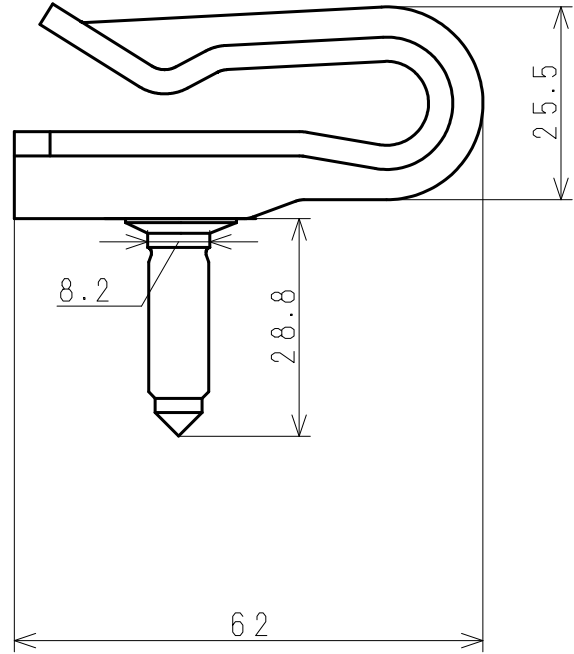

4点セット付属品

5/16		
	六角ナット5/16	平座金
	1	1
		
	フェルトパッキン	山座金
	1	1

4点セット付属品

3/8		
	六角ナット3/8	平座金
	1	1
		
	フェルトパッキン	山座金
	1	1

コード	型式	品目名
434500J	重ね式 H611	吊り吉 5/16クロメート 4点セット付
434510J	重ね式 H611	吊り吉 5/16ドブメッキ 4点セット付
434600J	重ね式 H611	吊り吉 3/8クロメート 4点セット付
434610J	重ね式 H611	吊り吉 3/8ドブメッキ 4点セット付

日付(改版日)	尺度	区分	図番
2022.06.01	1:1	999A	14K10313