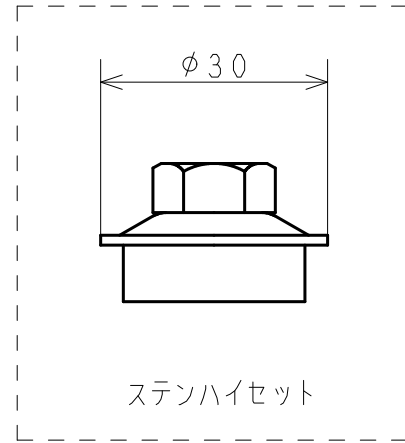

付属品

コード	型式	品目名
010367A	88タイプ	クイック妻フレーム オールステンハイセット付

日付(改版日)	尺度	区分	図番
2022.07.12	1:1	999A	91D1-2318-3