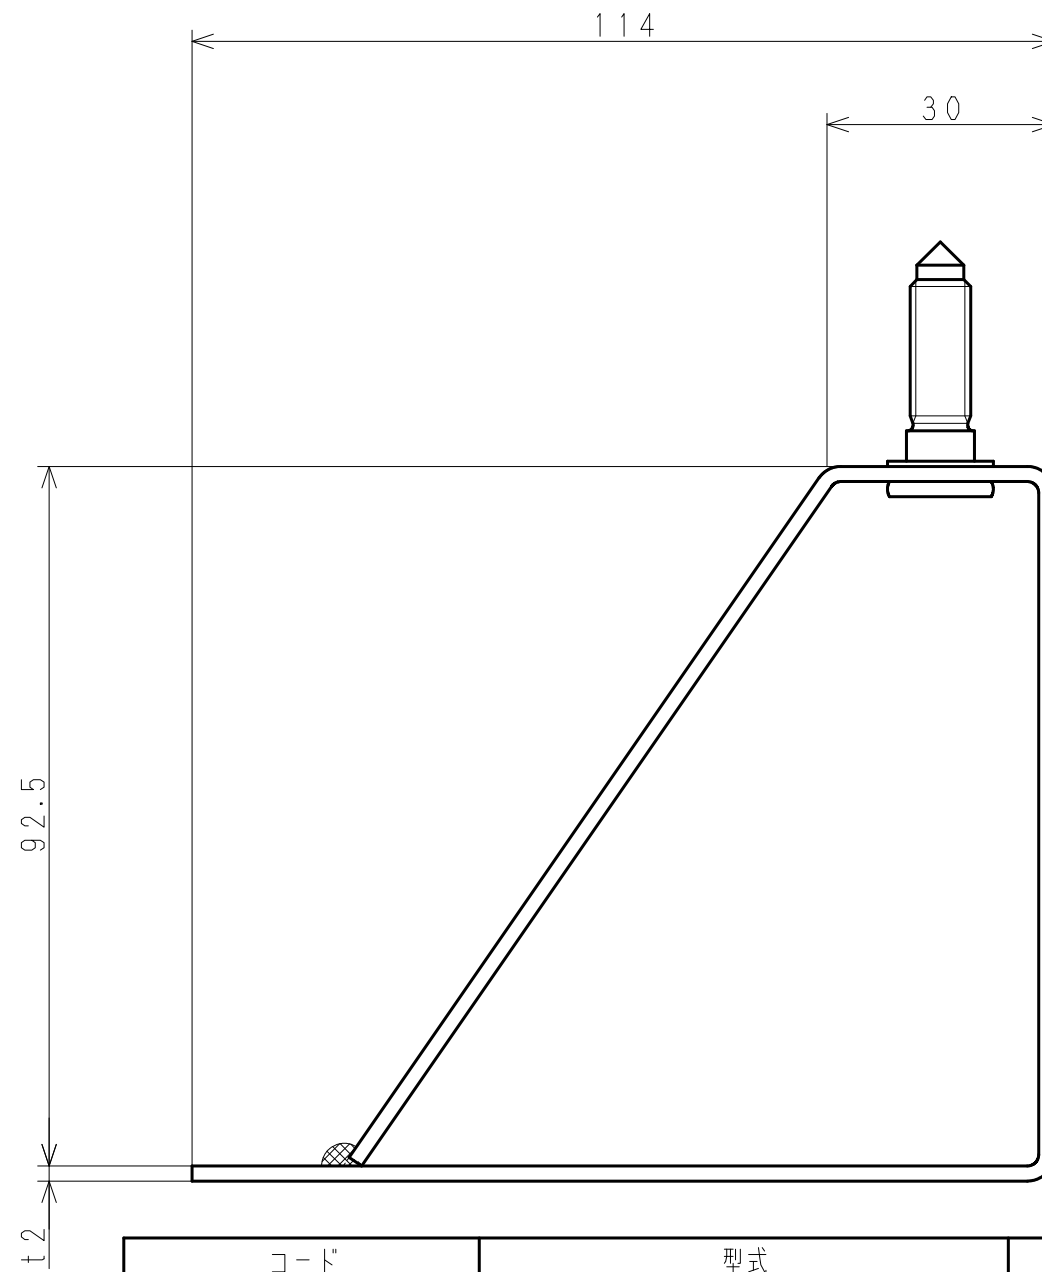

付属品

コード	型式	品目名
010367A	88タイプ	クイック妻フレーム オールステンハイセット付

日付(改版日)	尺度	区分	図番
2022.07.12	1:1	999A	91D1-2318-3