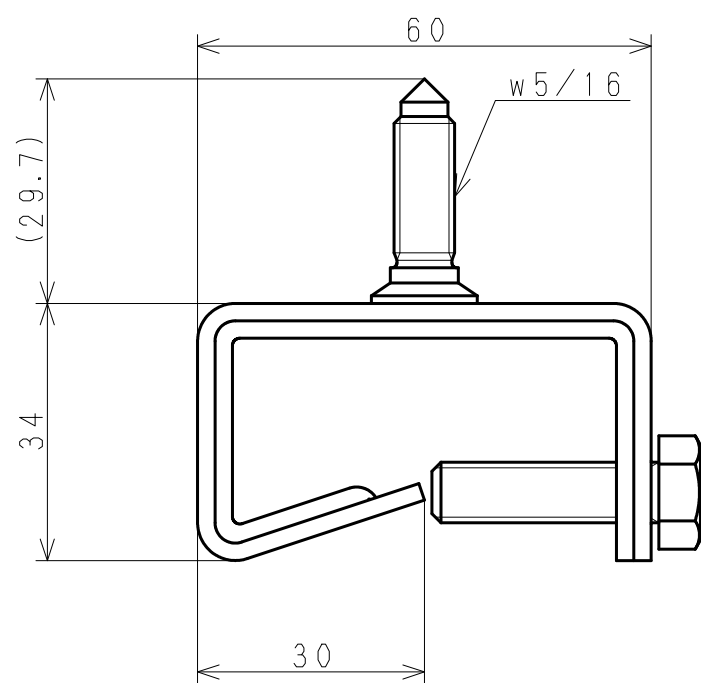

付属品

ハイセット

コード	型式	品目名
190258	ハゼ式 棟金具	T-55 剣先ボルト 5/16 クロメートハイセット付
190256	ハゼ式 棟金具	T-55 剣先ボルト付 5/16 RSハイセット付
190260	ハゼ式 棟金具	T-55 剣先ボルト 5/16 SUSハイセット付
	日付(改版日)	尺度
	2017.05.23	1:1
	区分	図番
	999A	16Q0071