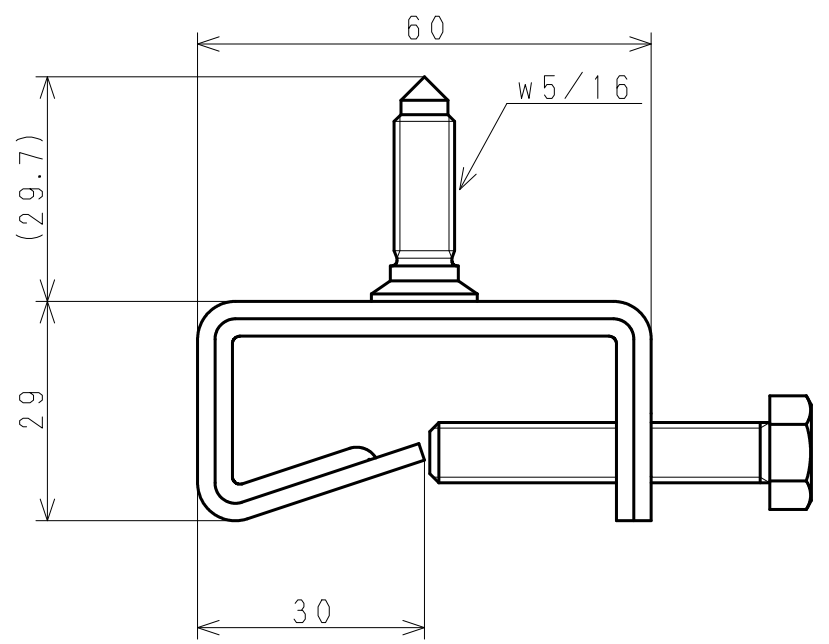

付属品

コード	型式	品目名
190291	角ハゼ用 棟金具 H29	剣先bolt付 5/16 RSハイセット付

日付(改版日)	尺度	区分	図番
2018.05.16	1:1	999A	118101013010

サイズ：A3 株式会社 サカタ製作所