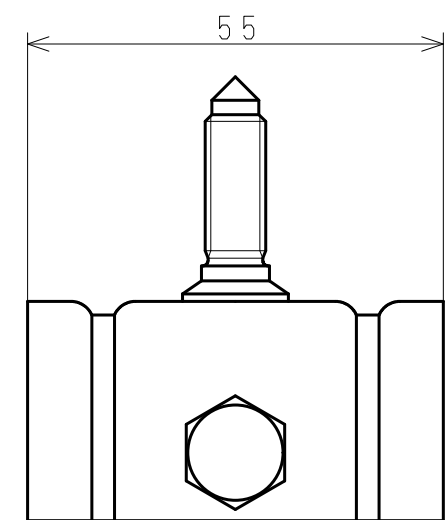

付属品

コード	型式	品目名
190291	角ハゼ用 棟金具 H29	剣先bolt付 5/16 RSハイセット付

日付(改版日)	尺度	区分	図番
2018.05.16	1:1	999A	118101013010

サイズ：A3 株式会社 サカタ製作所